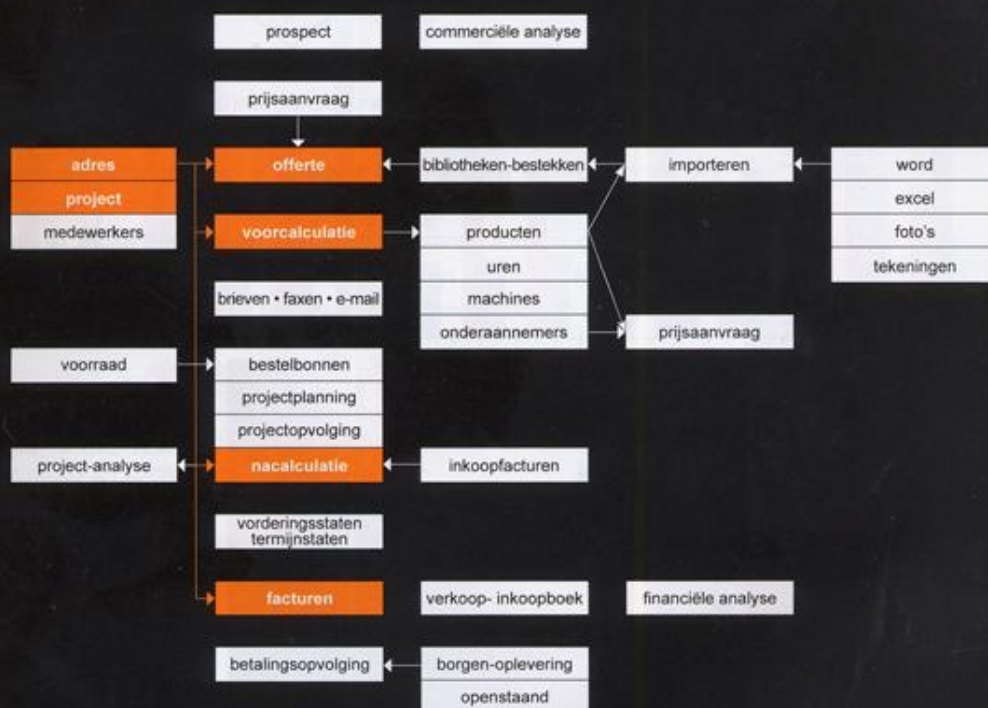

Daarom ontwikkelde useitgroup voor u en in samenspraak met u een softwarepakket voor uw volledige bouwadministratie.

useitgroup helpt de aannemer met de administratie, vertrekkend van het eerste contact met uw klant tot de laatste faktuur.

Ondertussen voorzien wij reeds meer dan 3000 gebruikers in aannemingsbedrijven van een efficiënte en eenvoudige software-oplossing voor hun dagelijkse bouwadministratie, dit zowel voor onze Belgische als Nederlandse aannemers.

bouwsoft is eenvoudig in werking, een nieuw project is in een handomdraai aangemaakt, net als de daaropvolgende offerten, facturen, calculaties, planning, ...

bouwsoft maakt het voor elk bouwbedrijf mogelijk om alle aspecten die de bouwadministratie omvat te centraliseren. Elk onderdeel van het programma is met elkaar verbonden wat mogelijk maakt om elk document (offerte, factuur, bestelbon, werffiche,...) op een snelle en efficiënte wijze op te maken.

Vrijblijvende demonstraties worden ook verstrekt 's avonds of in het weekend